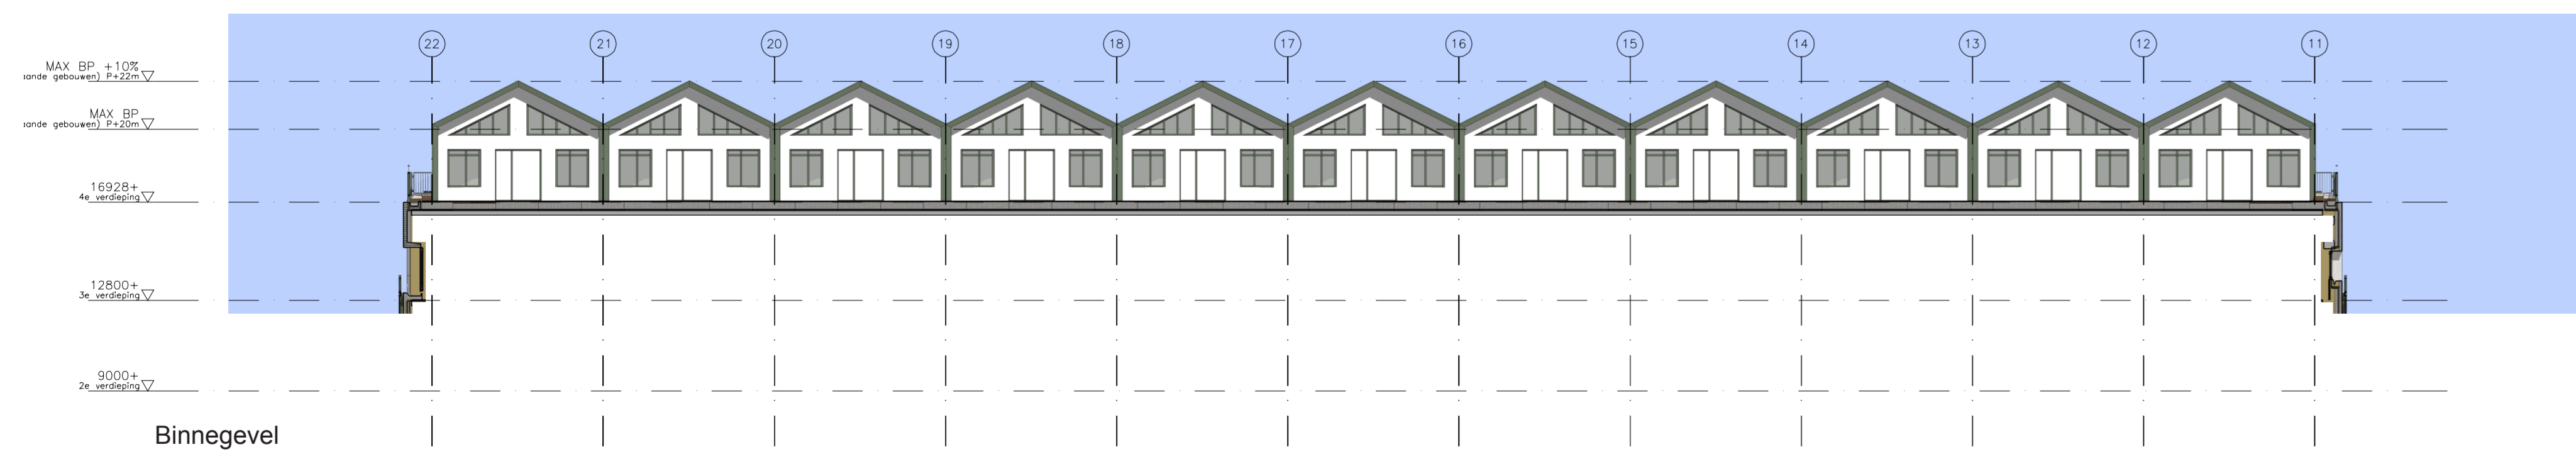

Binnegevel

1. **Renvooi Beglazingstypes (NEN 3569)**
2. ○ ALLE BEGLAZING IS HR++ TRANSPARENT, TENZIJ ANDERS AANGEGEVEN
   - ● HR++ glas, letselbeperkend
   - ● HR++ glas, doorvalveilig
   - □ HR++ glas met colorbel in 4e positie (shadowbox)
   - Enkel glas
   - Gelaagd glas, doorvalveilig

N_400

COMMON AFFAIRS

Ondachtgever
Plaza West Haarlem B.V.
Zwolseweg 1
7731 BC Ommen

Werk
Plaza West gebouw 8

Werknummer
15028
Fase
Omgevingsvergunning

Onderwerp
gevelaanzichten

Status
Definitief

Schaal
1:200

Datum
16 december 2016

Datum gewijzigd

Formaat
A1++

Getekend
MH

Tekeningnummer

N_400