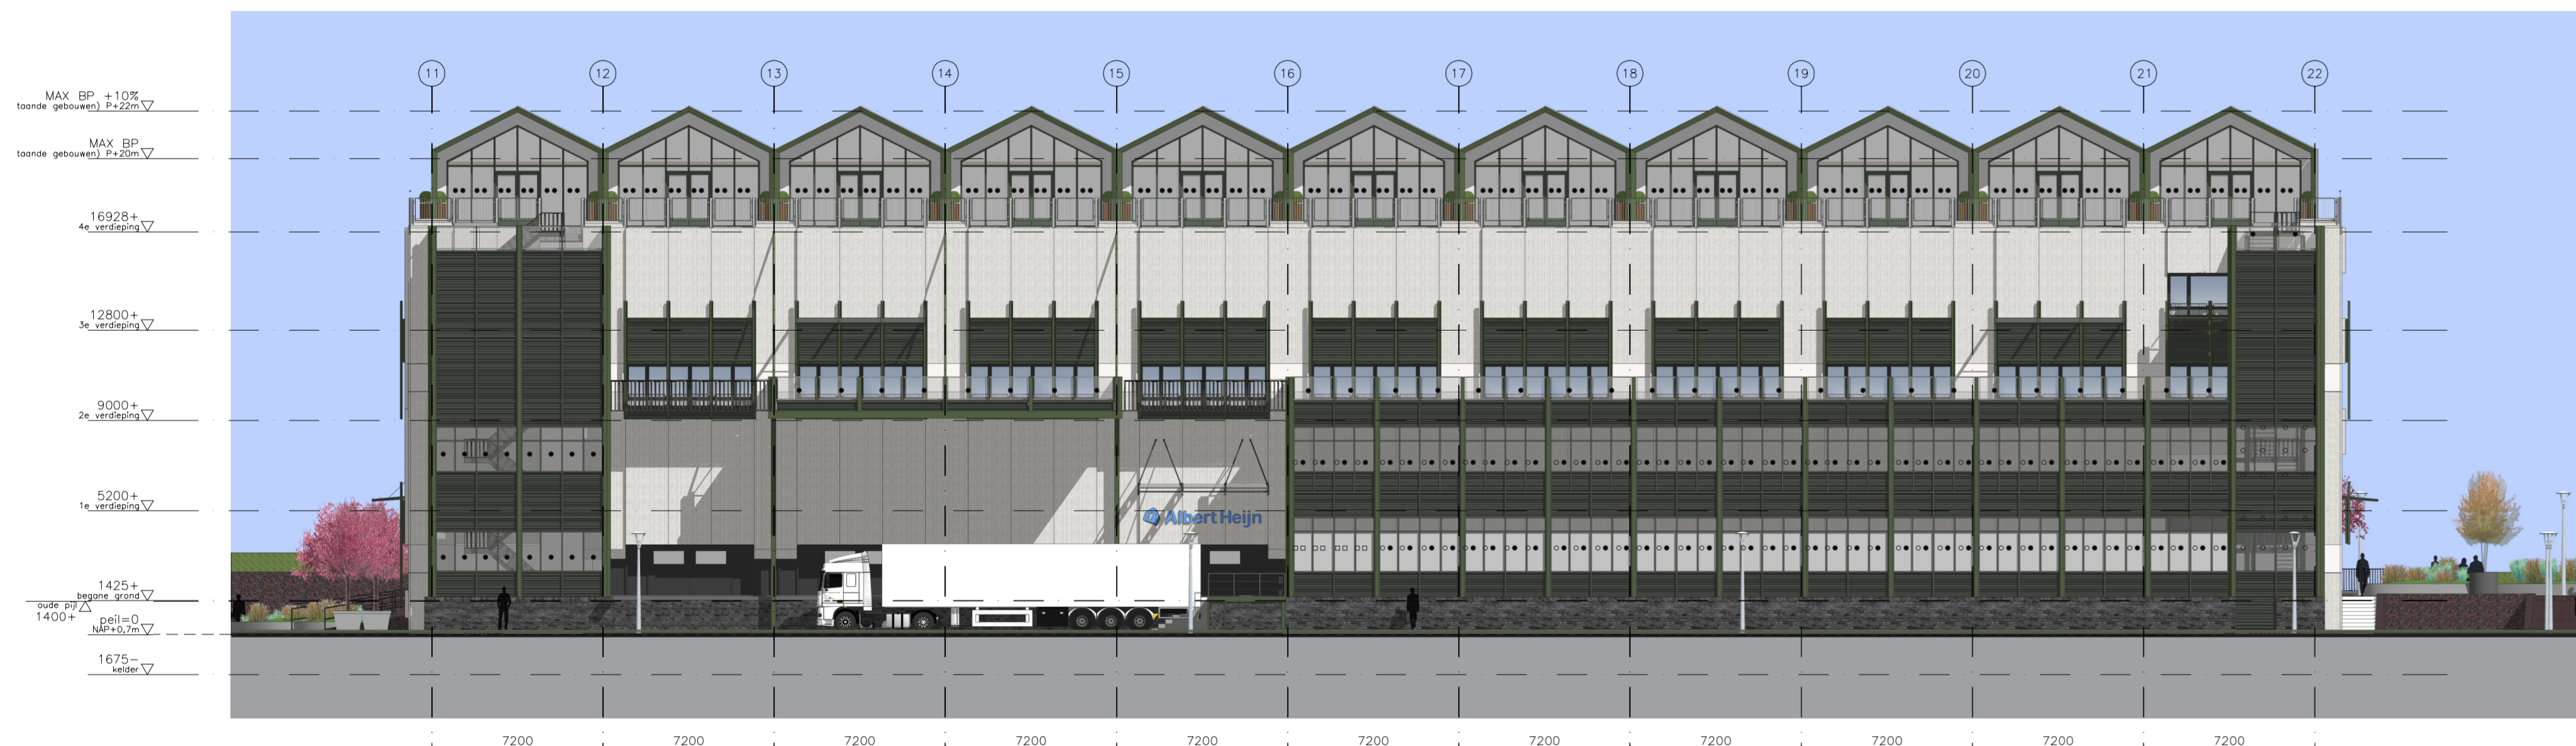

Westgevel

1. **Renvooi Beglazingstypes (NEN 3569)**
2. ○ ALLE BEGLAZING IS HR++ TRANSPARENT, TENZIJ ANDERS AANGEGEVEN
   - ● HR++ glas, letselbeperkend
   - ● HR++ glas, doorvalveilig
   - □ HR++ glas met colorbel in 4e positie (shadowbox)
   - Enkel glas
   - Gelaagd glas, doorvalveilig

N_400

COMMON AFFAIRS

Ondachtgever
Plaza West Haarlem B.V.
Zwolseweg 1
7731 BC Ommen

Werk
Plaza West gebouw 8

Werknummer
15028
Fase
Omgevingsvergunning

Onderwerp
gevelaanzichten

Status
Definitief

Schaal
1:200

Datum
16 december 2016

Datum gewijzigd

Formaat
A1++

Getekend
MH

Tekeningnummer

N_400